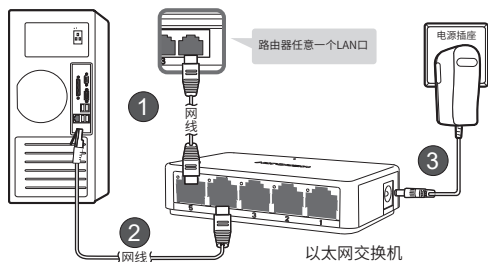

# 硬件连接

下图以S105C为例说明，请以实际机型为准

按下表指示灯状态检查是否连接正确。

指示灯	名称	状态	说明
PWR	电源指示灯	常亮	已经上电
Link/Act	端口指示灯	常亮	端口已正常连接
		闪烁	端口正在进行数据传输

正确完成连接后，交换机不需进行任何设置。

警示

- 雷雨天气请将设备电源及所有连线拆除，以免遭雷击破坏。
- 远离热源，保持通风。
- 在储存、运输和运行环境中，请注意防水。
- 使用设备额定电源适配器。
- 将设备放置在水平平坦的表面。
- 在居住环境中，运行此设备可能会造成无线电干扰。
- 产品规格标贴位于设备底部。
- 扫描右侧二维码可查看设备上使用的安规符号释义。